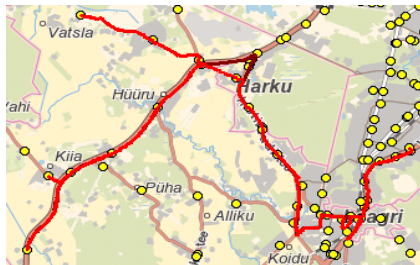

AS GoBus
Reg 10085032
Ringtee tn 25
50105 Tartu

Maakonna bussiliin

Nr.S3

Kindluse - Vatsla - Harku - Laagri kool - Pääsküla Gümnaasium

Sõiduplaan kehtib ainult 23.02.2022
Liini teenindab AS GoBus

Nr.	Peatus	Reis 01
		S3-01
1	Kindluse	07:25
2	Vääna-Posti	07:27
3	Pühaküla	07:29
4	Hüüru	07:31
5	Vatsla tee	07:33
6	Kodasema	07:35
7	Vatsla	07:37
8	Kodasema	07:40
9	Vatsla tee	07:42
10	Harku	07:43
11	Uue	07:47
12	Uusküla	07:49
13	Tammemäe	07:50
14	Tammetalu	07:51
15	Veskirahva	07:55
16	Laagri alevik	07:58
17	Laagri alevik	07:59
18	Laagri kool	08:00
19	Rahnu	08:01
20	Nõlvaku	08:02
21	Nõlvaku	08:02
22	Vana-Pääsküla	08:04
23	Pärnu maantee	08:05
24	Naaritsa	08:06
25	Raba	08:06
26	Pääsküla Gümnaasium	08:07
Töötamise päevad		1-5