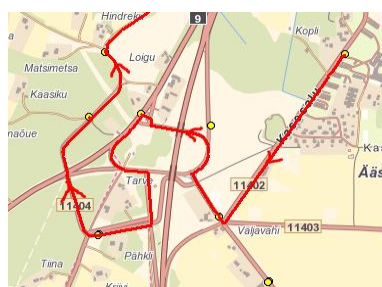

AS GoBus
Reg 1008503
Ringtee tn 2
50105 Tartu

Maakonna bussiliin

Ääsmäe - Tuula külakeskus - Keila - Valingu - Jõgisoo - Ääsmäe

Sõiduplaan kehtib

ainult 23.02.2022

Liini teenindab

AS GoBus

Nr.	Peatus	Reis
		01
		Ä3-01
1	Ääsmäe kool	12:30
2	Harutee (Hageri tee)	12:31
3	Harutee (tankla juures)	12:32
4	Harutee (traktori tee)	12:34
5	Rehe	12:34
6	Hindreku	12:35
7	Laane	12:37
8	Tuula seltsimaja	12:41
9	Tuula	12:43
10	Ülesõidu	12:50
11	Keskväljak	12:51
12	Pargi	12:52
13	Keila kool	12:53
14	Pargi	12:52
15	Kultuurikeskus/Keskväljak	12:53
16	Luha	12:54
17	Korvi	12:57
18	Suurekivi	13:00
19	Ööbiku	13:00
20	Aila	13:04
21	Uku tee	13:08
22	Jõgisoo	13:11
23	Harutee (tankla juures)	13:14
24	Ääsmäe kool	13:18
Töötamise päevad		1-5

Märkused

Liini teenindamine toimub ainult koolipäevadel 1-5

Sõitjate sisenemine ja väljumine toimub kõikides liiklusemärgiga 541a tähistatud l

/allkirjastatud digitaalselt/

Andrei Mändla
AS GoBus

Andrus Nilisk
MTÜ Põhja-Eesti Ühistranspordikes