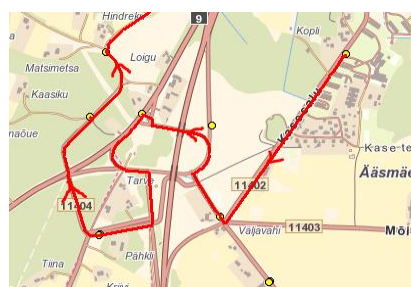

Reg 10085032

Ringtee tn 25

50105 Tartu

Maakonna bussiliin

Ääsmäe - Tuula külakeskus - Keila - Valingu - Jõgisoo - Ääsmäe

Sõiduplaan kehtib

ainult 23.02.2022

Liini teenindab

AS GoBus

Nr.	Peatus	Reis
		01
1	Ääsmäe kool	12:30
2	Harutee (Hageri tee)	12:31
3	Harutee (tankla juures)	12:32
4	Harutee (traktori tee)	12:34
5	Rehe	12:34
6	Hindreku	12:35
7	Laane	12:37
8	Tuula seltsimaja	12:41
9	Tuula	12:43
10	Ülesõidu	12:50
11	Keskväljak	12:51
12	Pargi	12:52
13	Keila kool	12:53
14	Pargi	12:52
15	Kultuurikeskus/Keskväljak	12:53
16	Luha	12:54
17	Korvi	12:57
18	Suurekivi	13:00
19	Ööbiku	13:00
20	Aila	13:04
21	Uku tee	13:08
22	Jõgisoo	13:11
23	Harutee (tankla juures)	13:14
24	Ääsmäe kool	13:18
Töötamise päevad		1-5

Märkused

Liini teenindamine toimub ainult koolipäevadel 1-5

Sõitjate sisenemine ja väljumine toimub kõikides liiklusemärgiga 541a tähistatud bussipeatustes

/allkirjastatud digitaalselt/

Andrei Mändla
AS GoBus