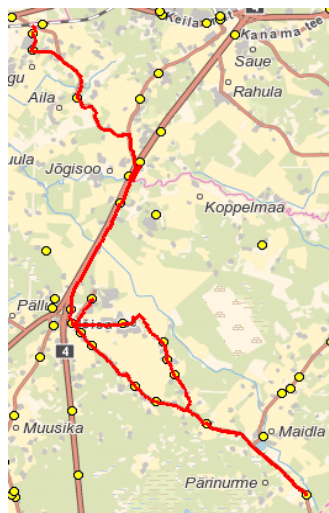

AS GoBus
Reg 10085032
Ringtee tn 25
50105 Tartu

Maakonna bussiliin

Nr.Ä2

Ääsmäe - Jõgisoo - Valingu

Sõiduplaan kehtib
Liini teenindab

ainult 23.02.2022
AS GoBus

Nr.	Peatus	Reis 01
		Ä2-01
1	Ääsmäe kool	12:30
2	Orava	12:34
3	Taga-Orava	12:35
4	Kuristo	12:37
5	Ülesoo	12:41
6	Kuristo	12:46
7	Külakõrtsu	12:47
8	Korvi	12:48
9	Saksa	12:50
10	Harutee	12:50
11	Harutee	12:51
12	Jõgisoo	12:55
13	Forelli	12:57
14	Aila	13:02
15	Ööbiku	13:05
16	Suurekivi	13:06
Töötamise päevad		1-5