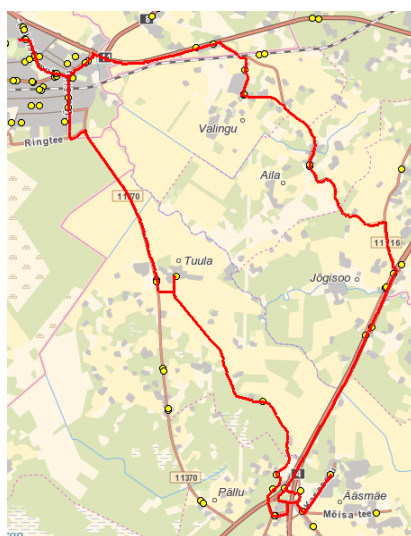

Reg 10085032

Ringtee tn 25

50105 Tartu

Maakonna bussiliin

Ääsmäe - Tuula külakeskus - Keila - Valingu - Jõgisoo - Ääsmäe

Sõiduplaan kehtib

ainult 23.02.2022

Liini teenindab

AS GoBus

Nr.	Peatus	Reis
		01
1	Ääsmäe kool	12:30
2	Harutee (Hageri tee)	12:31
3	Harutee (tankla juures)	12:32
4	Harutee (traktori tee)	12:34
5	Rehe	12:34
6	Hindreku	12:35
7	Laane	12:37
8	Tuula seltsimaja	12:41
9	Tuula	12:43
10	Ülesõidu	12:50
11	Keskväljak	12:51
12	Pargi	12:52
13	Keila kool	12:53
14	Pargi	12:52
15	Kultuurikeskus/Keskväljak	12:53
16	Luha	12:54
17	Korvi	12:57
18	Suurekivi	13:00
19	Ööbiku	13:00
20	Aila	13:04
21	Uku tee	13:08
22	Jõgisoo	13:11
23	Harutee (tankla juures)	13:14
24	Ääsmäe kool	13:18
Töötamise päevad		1-5