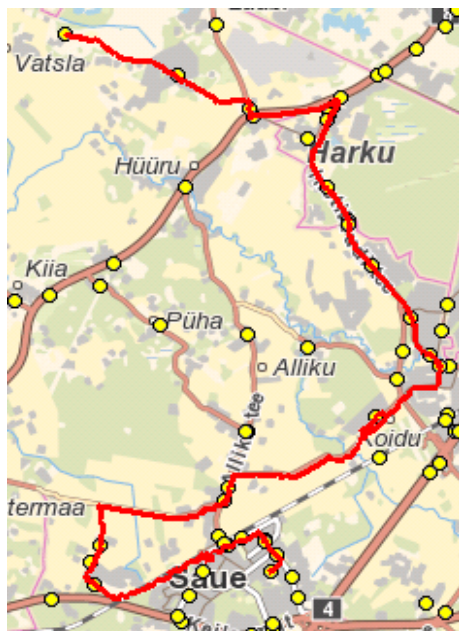

algus 8:30 lõpp 15:05

Saue - Vanamõisa - Laagri - Harku - Vatsla

Sõiduplaan kehtib alates
Liini teenindab

1.09.2021
ATKO Transport OÜ

Nr.	Peatus	Peatuse kood	Reis	Reis	Reis
			01	03	05
			S11-01	S11-01	S11-01
1	Saue kool	23428-1	08:40	12:15	14:40
2	Saue jaam	23406-1	08:43	12:18	14:43
3	Vanamõisa mõis	23383-1	08:48	12:23	14:48
4	Haavasalu	23378-1	08:52	12:27	14:52
5	Suurevälja	47330-1	08:53	12:27	14:52
6	Koidu	23380-1	08:57	12:32	14:57
7	Laagri alevik	47342-1	09:01	12:35	15:00
8	Tuulemurru	23356-1	09:02	12:37	15:02
9	Instituudi	21589-1	09:08	12:42	15:07
10	Bioloogia	23301-1	09:09	12:43	15:08
11	Kodasema	23371-1	09:12	12:46	15:11
12	Vatsla	21591-1	09:15	12:49	15:14

Vatsla - Hüüru - Uus-Klaokse - Vanamõisa - Saue

Nr.	Peatus	Peatuse kood	Reis	Reis	Reis
			02	04	06
			S11-01	S11-01	S11-01
1	Vatsla	21591-1	09:20	12:55	15:20
2	Kodasema	23370-1	09:22	12:57	15:22
3	Uus-Klaokse	23389-1	09:31	13:06	15:31
4	Suurevälja	47331-1	09:35	13:10	15:35
5	Haavasalu	23377-1	09:35	13:10	15:35
6	Vanamõisa mõis	23383-1	09:40	13:15	15:40
7	Saue jaam	23405-1	09:49	13:24	15:49
8	Saue kool	23428-1	09:53	13:28	15:53